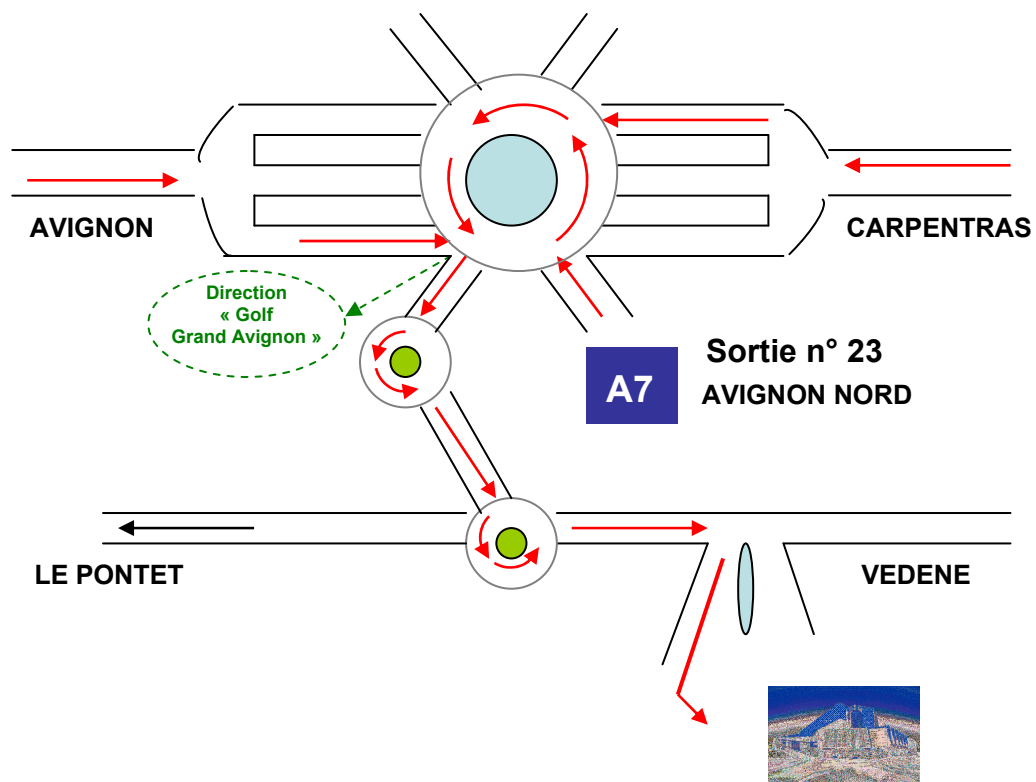

PLAN D'ACCES ECOPOLE DE VEDENE

NOVERGIE
649, Avenue Vidier
84270 VEDENE
Tél : 04 90 31 04 05